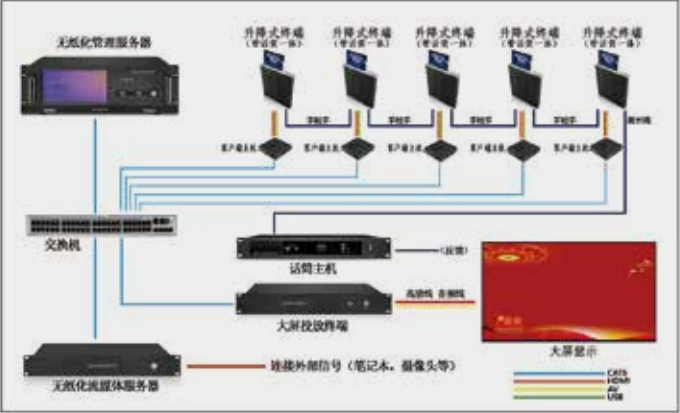

提高工作效率

单击手指可以轻松完成最初的最初复杂和冗余的任务,大大提高了工作效率并减少了工作量。

安全保障

惠威以信息安全保障为核心,以稳定出色的系统运行能力和丰富的会议功能全力为多级政府部门的信息安全提供保障。

LCE系列无纸化单屏话筒升降一体终端

惠威
HEAR THE DIFFERENCE

产品特点

- ◆ 话筒升降带有自动扶直功能,当咪杆弯曲时,机器关闭可自动扶直咪杆,不会损坏咪杆;
- ◆ 显示屏与话筒升降拥有单独的升降系统,能够低噪音运行。上升后屏幕自动供电;下降后屏幕自行断电,节能环保两者可根据需求使用升降;上升后屏幕自动供电,下降后屏幕自行断电,节能环保;
- ◆ 采用超薄高清液晶一体式显示器,铝合金边框设计,CNC数字一体成型;
- ◆ 传动结构精妙设计搭配优质选材,使得产品运行平稳顺畅,有效降低噪音;
- ◆ 面板表面采用阳极氧化拉丝一体成型工艺,色泽光亮,可定制各种颜色;
- ◆ 防水功能的巧妙设计,避免茶水泼洒后造成的电路故障;
- ◆ 高分辨率(1920x1080dpi)真彩数字液晶屏,显示效果清晰亮丽;
- ◆ 支持高清HDMI,VGA同时输入,面板按钮带HDMI与VGA切换功能等;
- ◆ 中央控制系统可实现资源共享、影音互传和相互监控。协同控制计算机、录像机、视频展台等现代视听设备,并集中控制电动窗帘、灯光、幕布等设备,通过大屏幕投影,营造出一个高清晰、高保真的现代化多媒体视听环境。

● LCE1560CA-Y

规格

尺寸:15.6/17.3/18.5/21.5/23.8
颜色:银色/黑色

● 升降式终端(带话筒一体)拓扑图

LCE系列无纸化双屏话筒升降一体终端

双屏主席升降器/双屏代表升降器

产品特点

- ◆ 采用双屏无纸化智能桌面采用双屏设计,背面搭载10.1寸IPS全视角屏,采用无缝、无背板连接,彰显产品高端大气,搭配无纸化会议终端,可显示会议需要图案、会议嘉宾名称,完美实现交互式无纸化强大的会议功能;
- ◆ 话筒升降带有自动扶直功能,当咪杆弯曲时,机器关闭可自动扶直咪杆,不会损坏咪杆;
- ◆ 显示屏与话筒升降拥有单独的升降系统,能够低噪音运行。上升后屏幕自动供电;下降后屏幕自行断电,节能环保两者可根据需求使用升降;上升后屏幕自动供电,下降后屏幕自行断电,节能环保;
- ◆ 传动结构精妙设计搭配优质选材,使得产品运行平稳顺畅,有效降低噪音;
- ◆ 采用超薄高清液晶一体式显示器,铝合金边框设计,CNC数字一体成型;
- ◆ 面板表面采用阳极氧化拉丝一体成型工艺,色泽光亮,可定制各种颜色;
- ◆ 防水功能的巧妙设计,避免茶水泼洒后造成的电路故障;
- ◆ 高分辨率(1920x1080dpi)真彩数字液晶屏,显示效果清晰亮丽;
- ◆ 主屏与副屏同时支持高清HDMI、VGA同时输入,面板按钮带HDMI与VGA切换功能等;
- ◆ 中央控制系统可实现资源共享、影音互传和相互监控。协同控制计算机、录像机、视频展台等现代视听设备,并集中控制电动窗帘、灯光、幕布等设备,通过大屏幕投影,营造出一个高清晰、高保真的现代化多媒体视听环境。